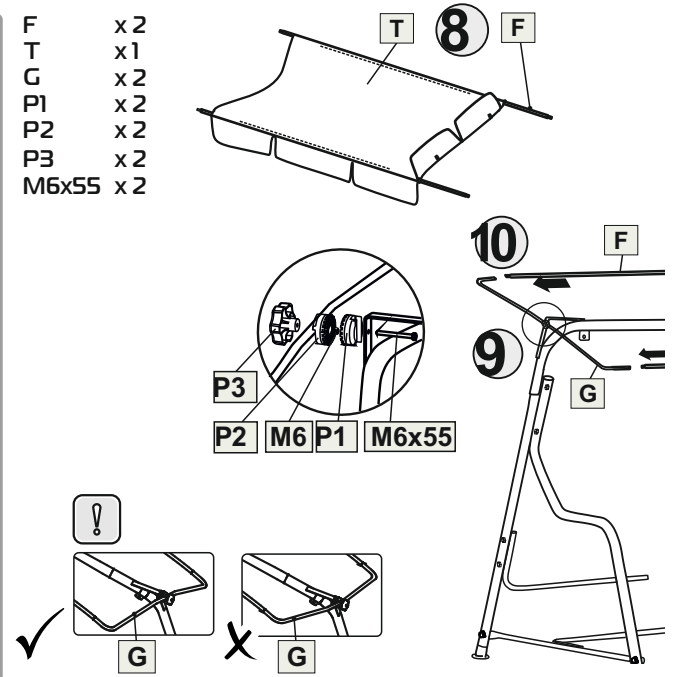

- A x1
- B x1
- C x1
- D42 x1
- N x2
- M8x85 x1
- M6x50 x2
- k8 x1
- k6 x2

- D x1
- E x2
- D25 x4
- M8x85 x2
- M6x75 x4
- 6x55 x4
- k8 x2
- k6 x8

- F x2
- T x1
- G x2
- P1 x2
- P2 x2
- P3 x2
- M6x55 x2

- H1 x1
- H2 x1
- W x2
- U x2
- 8x30 x4
- 6x40 x2

- K x2
- S x2
- O x2
- D40x20 x2
- M8x50 x4

- R x1

*Сведения о наличии в составе тента антимоскитной сетки см. на этикетке упаковки №2/2