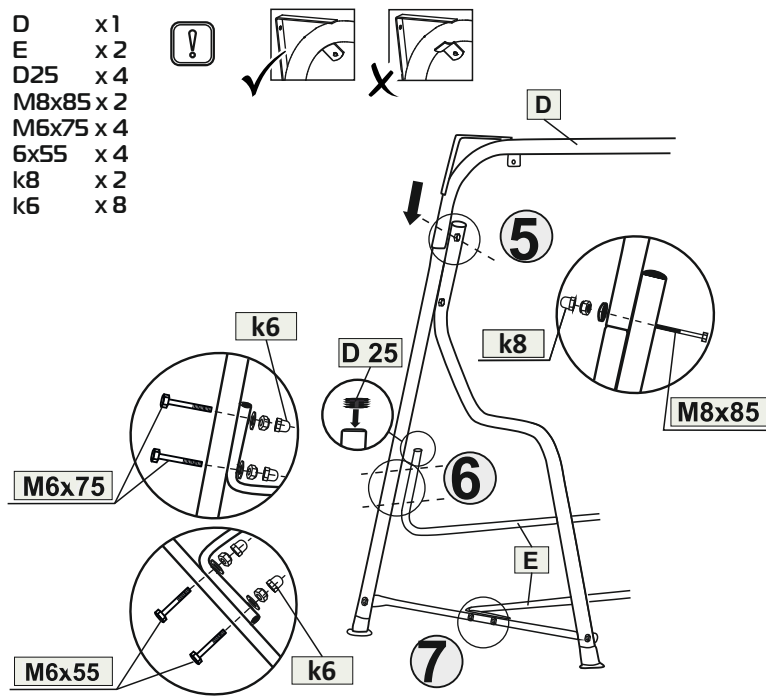

- A x1
- B x1
- C x1
- D42 x1
- N x2
- M8x85 x1
- M6x50 x2
- k8 x1
- k6 x2

- D x1
- E x2
- D25 x4
- M8x85 x2
- M6x75 x4
- 6x55 x4
- k8 x2
- k6 x8

- F x2
- T x1
- G x2
- P1 x2
- P2 x2
- P3 x2
- M6x55 x2

- H1 x1
- H2 x1
- W x2
- U x2
- 8x30 x4
- 6x40 x2

- K x2
- S x2
- O x2
- D40x20 x2
- M8x50 x4

- R x1

*Сведения о наличии в составе тента антимоскитной сетки см. на этикетке упаковки №2/2